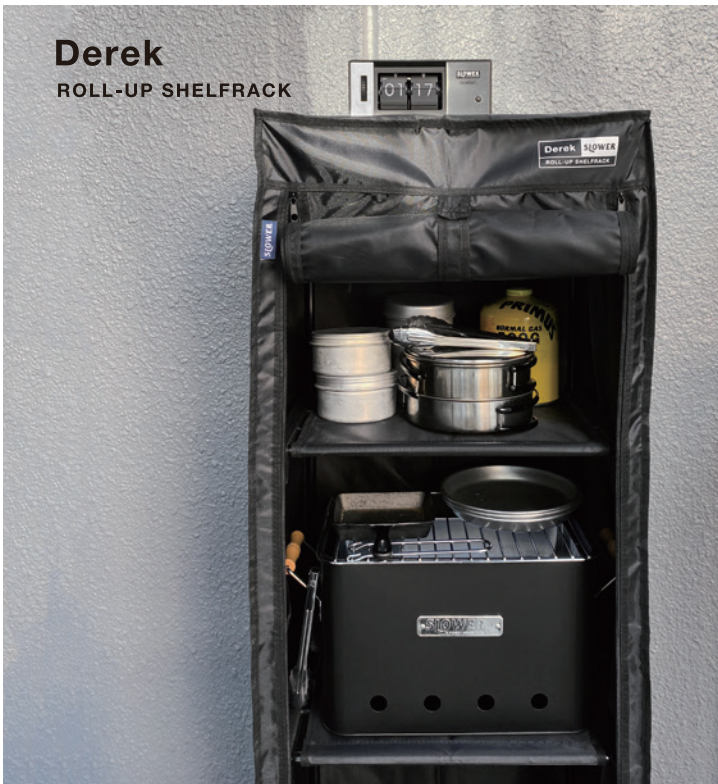

HANG STOCK MULTI BASKET

OLIVE

SAND

BLACK

HANG STOCK MULTI BASKET
68,000won

크기 :
W 300 x H 450 x D 300 mm
스트랩 하중 : 8kg
무게 : 660g
소재 : EVA
용량 : 35L

SHELFRACT SERIES

ROLL-UP WARDROBE Franco

POLY-OLIVE

POLY-BLACK

Closed

ROLL UP WARDROBE Franco
89,000won

크기 :
W 880 x H 1,600 x D 450 mm
하중 : 선반 5kg, 행거 8kg, 총 20kg
무게 : 2,200g
소재 : 스틸, 폴리에스터, 폴리프로필렌

DUSTPROOF SHOERACK Cooper

POLY-OLIVE

POLY-BLACK

Closed

DUSTPROOF SHOERACK Cooper
89,000won

크기 :
W 480 x H 1,600 x D 300 mm
하중 : 선반 1개당 5kg, 총 30kg
무게 : 2,200g
소재 : 스틸, 폴리에스터, 폴리프로필렌

ROLL-UP SHELFRACT Derek (L)

POLY-OLIVE

POLY-BLACK

Closed

ROLL-UP SHELFRACT Derek (L)
69,000won