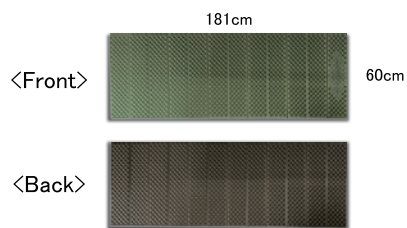

FOLDABLE RUNNER MAT

SAND

OLIVE

GRAY

FOLDABLE RUNNER MAT Traum

38,000won

크기 :
 W 1,810 x H 20 x D 600 mm (사용 시)
 W 155 x H 125 x D 600 mm (폴딩 시)
 무게 : 300g
 소재 : XPE

SOFT COOLER Cascade 4.0L