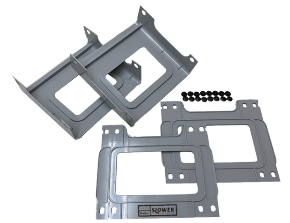

크기 :
W 395 x H 1,100 x D 310 mm
하중 : 선반 1개당 5kg, 총 15kg
무게 : 1,300g
소재 : 스틸, 폴리에스터, 폴리프로필렌

ROLL-UP SHELFRACT Derek (S)

POLY-OLIVE

ROLL-UP SHELFRACT Derek (S)
49,000won

크기 :
W 395 x H 750 x D 310 mm
하중 : 선반 1개당 5kg, 총 10kg
무게 : 900g
소재 : 스틸, 폴리에스터, 폴리프로필렌

FORMABLE SHELFRACT Bucs (Basic)

POLY-OLIVE

POLY-BLACK

FORMABLE SHELFRACT Bucs
79,000won

크기 :
W 495 x H 1,250 x D 306 mm
하중 : 선반 1개당 7kg, 총 25kg
무게 : 2,150g
소재 : 스틸, 폴리에스터, 폴리프로필렌

Filebox
Butler
old office style